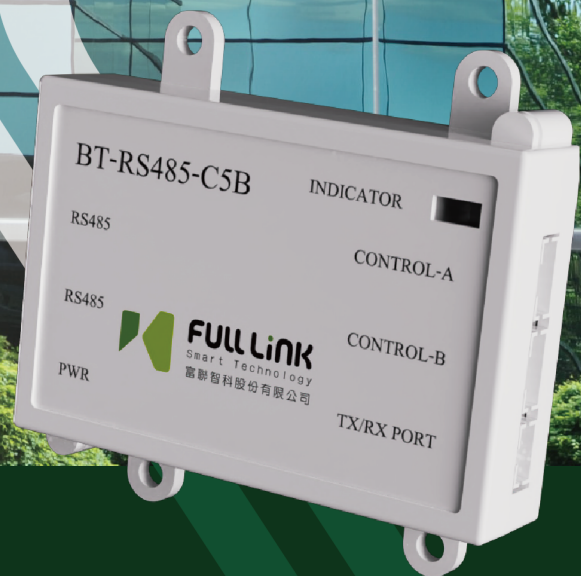

綠色智慧減碳建築串聯應用 RS485通訊控制模組

Fulllink 最智慧連結的多窗、多簾種控制模組

Fulllink RS485 讓您無縫掌控多項設備，其完美支援 Modbus 協定，為您帶來無與倫比的連結體驗。

獨家搭載業界唯一連續獲得智慧建材標章認證、台灣精品獎認證的智慧捲簾，讓您的高階商辦成為城市中的減碳綠肺，逐步邁向淨零。除了捲簾，其他包含雙重奏、蜂巢簾、直立簾、開合簾.....等大宗或特殊簾種，皆可控制。

綠色智慧建築關鍵3應用

窗簾、燈光、門控皆可輕鬆應用

63+設備控制

一個串列最多可以連接63個模組，系統上層通訊導入網路架構，利用 Gateway，可延伸控制到上千百窗

高相容 Modbus 協定

採用工業控制的標準通信協議，輕鬆連接市面上常見的圖控、環控系統

連結與 應用場域

商廠辦大樓智慧窗簾、智慧燈控及智慧門控

04 高穩 定度

- 有線穩定，點對點串接
- 採有線連結，穩定運行
採用點對點接線，一台串接一台